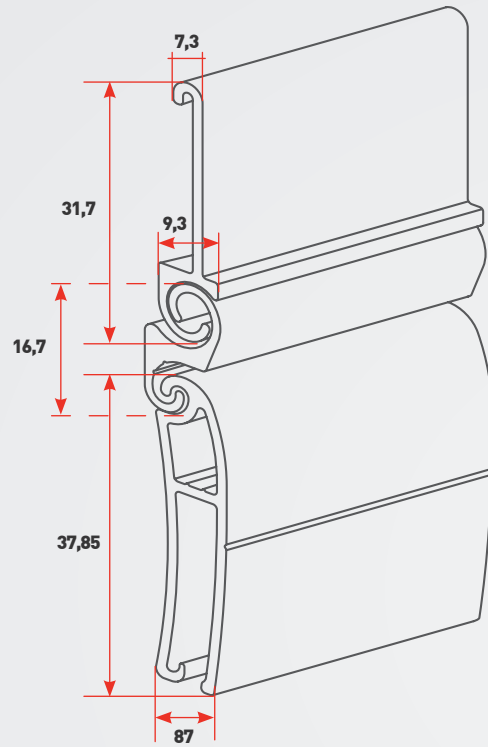

Lupin

Ingombri avvolgibili (millimetri)

SISTEMA
ANTIEFFRAZIONE

RULLO MAXI

DIAMETRO DI ARROTOLAMENTO

RULLO DA Ø 60 mm

| | |
|--------------|--------------|
| H 1000 Ø 150 | H 2000 Ø 200 |
| H 1200 Ø 170 | H 2300 Ø 215 |
| H 1400 Ø 180 | H 2600 Ø 225 |
| H 1700 Ø 190 | H 3000 Ø 230 |

GUIDA COMPATIBILE AT 17x28