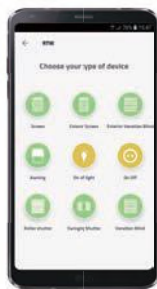

MY HIGGINS RTW - Radio Tecnology WAY

Una semplice configurazione guidata ti assisterà nel creare i tuoi scenari usando qualsiasi tipo di smartphone Android o iOS, basta disporre di un collegamento internet con modem ADSL dotato di porta ethernet.

Compatibile con tutti i prodotti radio RTW.

A simple guided configuration will help you create scenarios easily on any Android or iOS smartphone, you only need an internet connection with an ADSL modem equipped with Ethernet port.

Compatible with all RTW radio products.

1

2

3

app MY HIGGINS

4

5

6

7

8

9

10

11

12

13

14

my Higgins