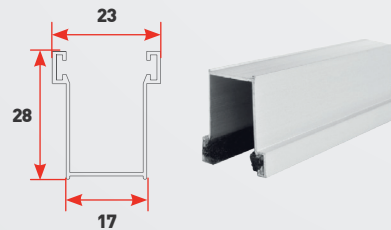

DUERO 55

Ingombri avvolgibili (millimetri)

DIAMETRO DI ARROTOLAMENTO

RULLO DA Ø 60 mm

h_1000	Ø 155
h_1200	Ø 165
h_1300	Ø 170
h_1400	Ø 175
h_1500	Ø 180
h_1600	Ø 185
h_1700	Ø 195
h_1800	Ø 200
h_1900	Ø 200
h_2000	Ø 215
h_2200	Ø 220
h_2400	Ø 225
h_2600	Ø 230
h_2800	Ø 240
h_3000	Ø 250
h_3300	Ø 255

COMPATIBILE CON GUIDA 17 (17x28)

COMPATIBILE CON GUIDA 19 (19x30)

COMPATIBILE CON GUIDA 25 (25x30)