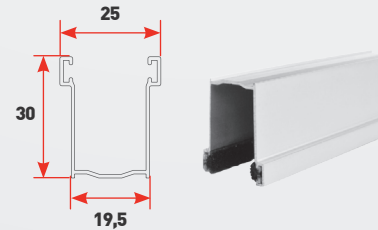

DUERO 55

Ingombri avvolgibili (millimetri)

DIAMETRO DI ARROTOLAMENTO

RULLO DA Ø 60 mm

h_1000	Ø 155
h_1200	Ø 165
h_1300	Ø 170
h_1400	Ø 175
h_1500	Ø 180
h_1600	Ø 185
h_1700	Ø 195
h_1800	Ø 200
h_1900	Ø 200
h_2000	Ø 215
h_2200	Ø 220
h_2400	Ø 225
h_2600	Ø 230
h_2800	Ø 240
h_3000	Ø 250
h_3300	Ø 255

COMPATIBILE CON GUIDA 17 (17x28)

COMPATIBILE CON GUIDA 19 (19x30)

COMPATIBILE CON GUIDA 25 (25x30)