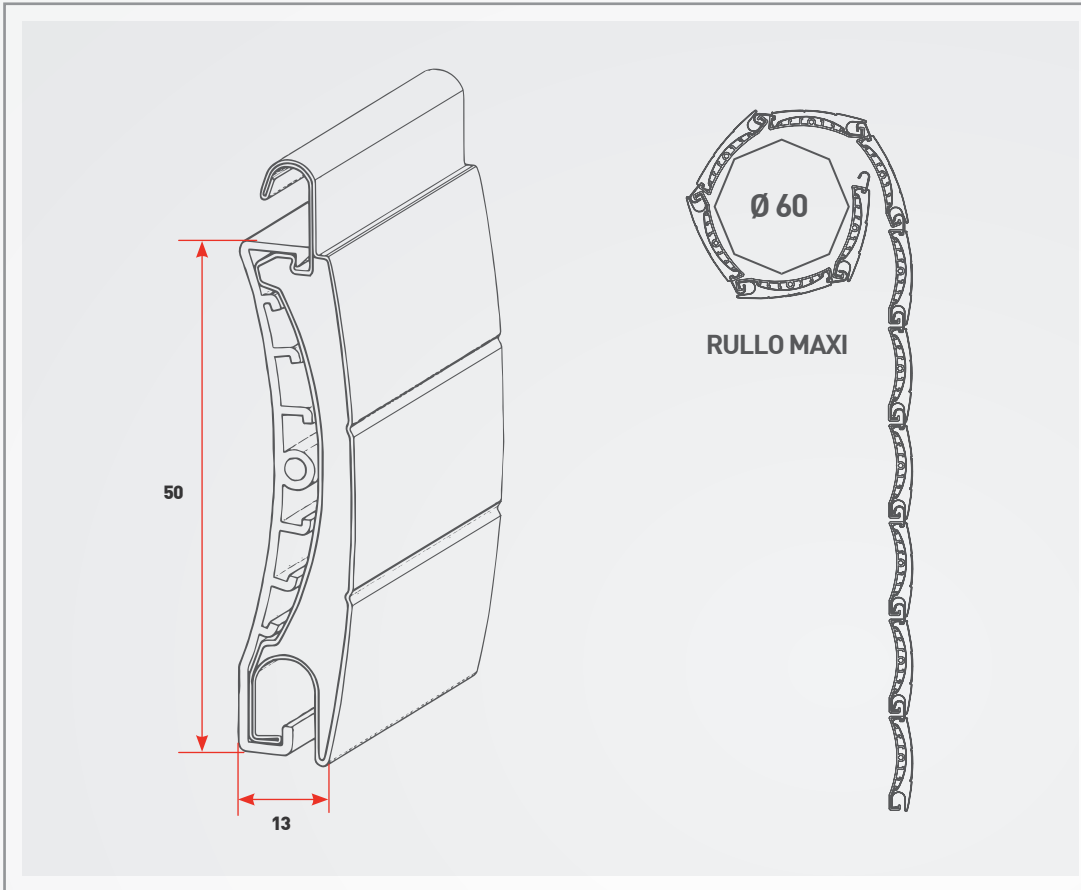

DUERO 55

Ingombri avvolgibili (millimetri)

DIAMETRO DI ARROTOLAMENTO

RULLO DA Ø 60 mm

h_1000	Ø 155
h_1200	Ø 165
h_1300	Ø 170
h_1400	Ø 175
h_1500	Ø 180
h_1600	Ø 185
h_1700	Ø 195
h_1800	Ø 200
h_1900	Ø 200
h_2000	Ø 215
h_2200	Ø 220
h_2400	Ø 225
h_2600	Ø 230
h_2800	Ø 240
h_3000	Ø 250
h_3300	Ø 255

COMPATIBILE CON GUIDA 17 (17x28)

COMPATIBILE CON GUIDA 19 (19x30)

COMPATIBILE CON GUIDA 25 (25x30)