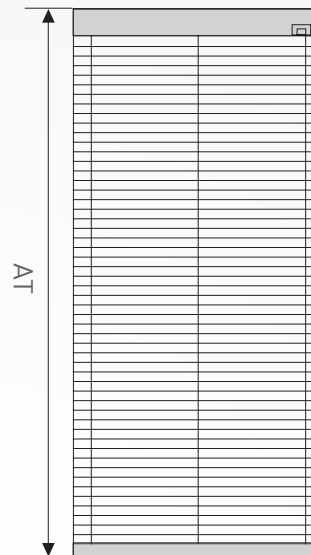

Veneziana 12,5

Ingombri tenda (millimetri)

Ingombri Veneziana 12,5

VISTA DI LATO:
attacco a parete
(con supporto standard)

VISTA DI LATO:
attacco a soffitto
(con supporto standard)

Profili

Ingombri staffetta

Ingombri di impacchettamento

ALTEZZA AT:
altezza tenda discesa

ALTEZZA AI:
altezza tenda
impacchettata

ASTA E PROFILO (A+P):
fermacorda più orientatore = 3,5 cm

INGOMBRI (MISURE IN CM)					
ALTEZZA AT	50	100	150	200	250
ALTEZZA AI	7	8,5	10	11,5	14,5

ALTEZZA STANDARD ASTA IN PLEXIGLASS (MISURE IN CM)	
ALTEZZA VENEZIANA	ALTEZZA ASTA
Fino a 100 cm	50
Da 101 cm a 230 cm	100
Oltre 231 cm	150