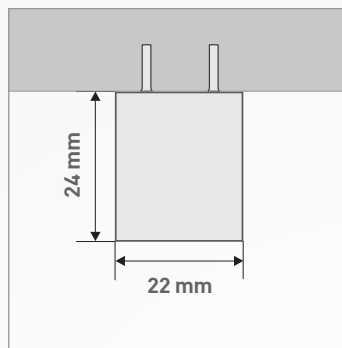

Veneziana 12,5

Ingombri tenda (millimetri)

Ingombri Veneziana 12,5

VISTA DI LATO:
attacco a parete
(con supporto standard)

VISTA DI LATO:
attacco a soffitto
(con supporto standard)

Profili

Ingombri staffetta

Ingombri di impacchettamento

ALTEZZA AT:
altezza tenda discesa

ALTEZZA AI:
altezza tenda
impacchettata

ASTA E PROFILO (A+P):
fermacorda più orientatore = 3,5 cm

INGOMBRI (MISURE IN CM)					
ALTEZZA AT	50	100	150	200	250
ALTEZZA AI	7	8,5	10	11,5	14,5

ALTEZZA STANDARD ASTA IN PLEXIGLASS (MISURE IN CM)	
ALTEZZA VENEZIANA	ALTEZZA ASTA
Fino a 100 cm	50
Da 101 cm a 230 cm	100
Oltre 231 cm	150