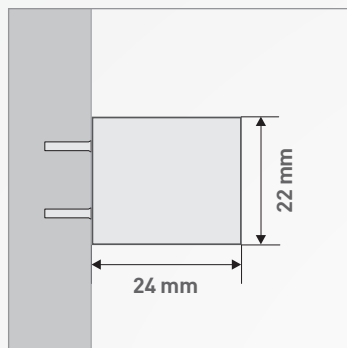

Veneziana 12,5

Ingombri tenda (millimetri)

Ingombri Veneziana 12,5

VISTA DI LATO:
attacco a parete
(con supporto standard)

VISTA DI LATO:
attacco a soffitto
(con supporto standard)

Profili

Ingombri staffetta

Ingombri di impacchettamento

ALTEZZA AT:
altezza tenda discesa

ALTEZZA AI:
altezza tenda
impacchettata

ASTA E PROFILO (A+P):
fermacorda più orientatore = 3,5 cm

INGOMBRI (MISURE IN CM)					
ALTEZZA AT	50	100	150	200	250
ALTEZZA AI	7	8,5	10	11,5	14,5

ALTEZZA STANDARD ASTA IN PLEXIGLASS (MISURE IN CM)	
ALTEZZA VENEZIANA	ALTEZZA ASTA
Fino a 100 cm	50
Da 101 cm a 230 cm	100
Oltre 231 cm	150