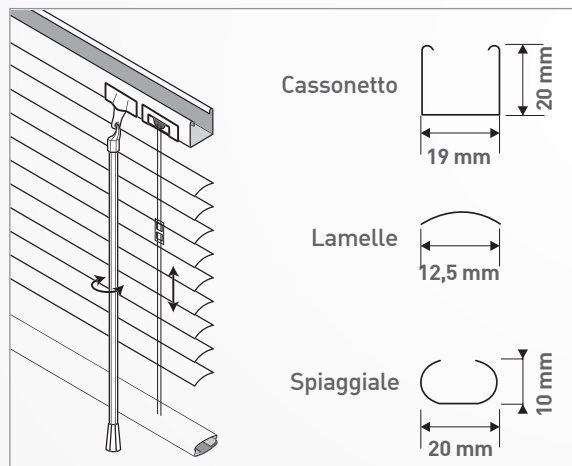

Veneziana 12,5

Ingombri tenda (millimetri)

Ingombri Veneziana 12,5

VISTA DI LATO:
attacco a parete
(con supporto standard)

VISTA DI LATO:
attacco a soffitto
(con supporto standard)

Profili

Ingombri staffetta

Ingombri di impacchettamento

ALTEZZA AT:
altezza tenda discesa

ALTEZZA AI:
altezza tenda
impacchettata

ASTA E PROFILO (A+P):
fermacorda più orientatore = 3,5 cm

INGOMBRI (MISURE IN CM)					
ALTEZZA AT	50	100	150	200	250
ALTEZZA AI	7	8,5	10	11,5	14,5

ALTEZZA STANDARD ASTA IN PLEXIGLASS (MISURE IN CM)	
ALTEZZA VENEZIANA	ALTEZZA ASTA
Fino a 100 cm	50
Da 101 cm a 230 cm	100
Oltre 231 cm	150