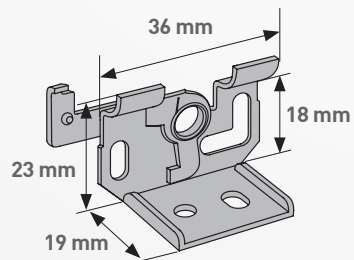

Veneziana 12,5

Ingombri tenda (millimetri)

Ingombri Veneziana 12,5

VISTA DI LATO:
attacco a parete
(con supporto standard)

VISTA DI LATO:
attacco a soffitto
(con supporto standard)

Profili

Ingombri staffetta

Ingombri di impacchettamento

ALTEZZA AT:
altezza tenda discesa

ALTEZZA AI:
altezza tenda
impacchettata

ASTA E PROFILO (A+P):
fermacorda più orientatore = 3,5 cm

INGOMBRI (MISURE IN CM)					
ALTEZZA AT	50	100	150	200	250
ALTEZZA AI	7	8,5	10	11,5	14,5

ALTEZZA STANDARD ASTA IN PLEXIGLASS (MISURE IN CM)	
ALTEZZA VENEZIANA	ALTEZZA ASTA
Fino a 100 cm	50
Da 101 cm a 230 cm	100
Oltre 231 cm	150