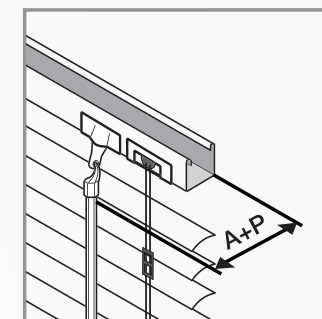

Veneziana 12,5

Ingombri tenda (millimetri)

Ingombri Veneziana 12,5

VISTA DI LATO:
attacco a parete
(con supporto standard)

VISTA DI LATO:
attacco a soffitto
(con supporto standard)

Profili

Ingombri staffetta

Ingombri di impacchettamento

ALTEZZA AT:
altezza tenda discesa

ALTEZZA AI:
altezza tenda
impacchettata

ASTA E PROFILO (A+P):
fermacorda più orientatore = 3,5 cm

INGOMBRI (MISURE IN CM)					
ALTEZZA AT	50	100	150	200	250
ALTEZZA AI	7	8,5	10	11,5	14,5

ALTEZZA STANDARD ASTA IN PLEXIGLASS (MISURE IN CM)	
ALTEZZA VENEZIANA	ALTEZZA ASTA
Fino a 100 cm	50
Da 101 cm a 230 cm	100
Oltre 231 cm	150