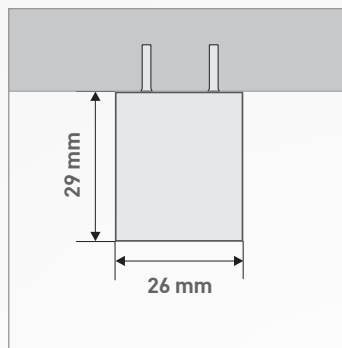

Veneziana 25

Ingombri tenda (millimetri)

Ingombri Veneziana 25

VISTA DI LATO:
attacco a parete
(con supporto standard)

VISTA DI LATO:
attacco a soffitto
(con supporto standard)

Profili

Ingombri staffetta

Ingombri di impacchettamento

ALTEZZA AT:
altezza tenda discesa

ALTEZZA AI:
altezza tenda
impacchettata

ASTA E PROFILO (A+P):
fermacorda più orientatore = 3,5 cm

INGOMBRI (MISURE IN CM)						
ALTEZZA AT	50	100	150	200	250	300
ALTEZZA AI	5,1	6,9	8,7	10,5	12,3	14,1

ALTEZZA STANDARD ASTA IN PLEXIGLASS (MISURE IN CM)	
ALTEZZA VENEZIANA	ALTEZZA ASTA
Fino a 100 cm	50
Da 101 cm a 230 cm	100
Oltre 231 cm	150