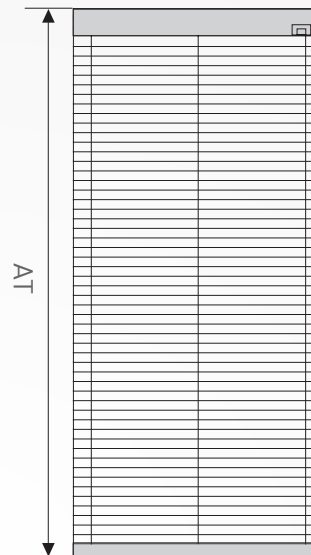

Veneziana 25

Ingombri tenda (millimetri)

Ingombri Veneziana 25

VISTA DI LATO:
attacco a parete
(con supporto standard)

VISTA DI LATO:
attacco a soffitto
(con supporto standard)

Profili

Ingombri staffetta

Ingombri di impacchettamento

ALTEZZA AT:
altezza tenda discesa

ALTEZZA AI:
altezza tenda
impacchettata

ASTA E PROFILO (A+P):
fermacorda più orientatore = 3,5 cm

INGOMBRI (MISURE IN CM)						
ALTEZZA AT	50	100	150	200	250	300
ALTEZZA AI	5,1	6,9	8,7	10,5	12,3	14,1

ALTEZZA STANDARD ASTA IN PLEXIGLASS (MISURE IN CM)	
ALTEZZA VENEZIANA	ALTEZZA ASTA
Fino a 100 cm	50
Da 101 cm a 230 cm	100
Oltre 231 cm	150