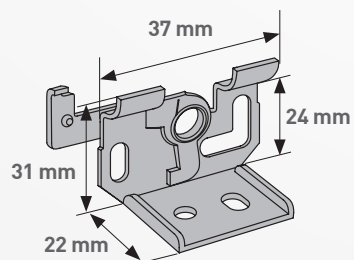

Veneziana 25

Ingombri tenda (millimetri)

Ingombri Veneziana 25

VISTA DI LATO:
attacco a parete
(con supporto standard)

VISTA DI LATO:
attacco a soffitto
(con supporto standard)

Profili

Ingombri staffetta

Ingombri di impacchettamento

ALTEZZA AT:
altezza tenda discesa

ALTEZZA AI:
altezza tenda
impacchettata

ASTA E PROFILO (A+P):
fermacorda più orientatore = 3,5 cm

INGOMBRI (MISURE IN CM)						
ALTEZZA AT	50	100	150	200	250	300
ALTEZZA AI	5,1	6,9	8,7	10,5	12,3	14,1

ALTEZZA STANDARD ASTA IN PLEXIGLASS (MISURE IN CM)	
ALTEZZA VENEZIANA	ALTEZZA ASTA
Fino a 100 cm	50
Da 101 cm a 230 cm	100
Oltre 231 cm	150