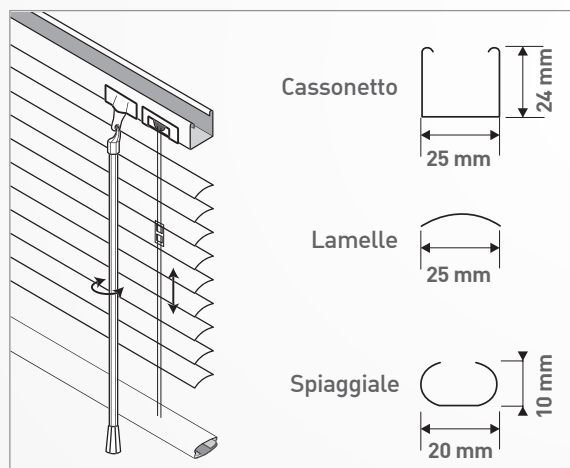

Veneziana 25

Ingombri tenda (millimetri)

Ingombri Veneziana 25

VISTA DI LATO:
attacco a parete
(con supporto standard)

VISTA DI LATO:
attacco a soffitto
(con supporto standard)

Profili

Ingombri staffetta

Ingombri di impacchettamento

ALTEZZA AT:
altezza tenda discesa

ALTEZZA AI:
altezza tenda
impacchettata

ASTA E PROFILO (A+P):
fermacorda più orientatore = 3,5 cm

INGOMBRI (MISURE IN CM)						
ALTEZZA AT	50	100	150	200	250	300
ALTEZZA AI	5,1	6,9	8,7	10,5	12,3	14,1

ALTEZZA STANDARD ASTA IN PLEXIGLASS (MISURE IN CM)	
ALTEZZA VENEZIANA	ALTEZZA ASTA
Fino a 100 cm	50
Da 101 cm a 230 cm	100
Oltre 231 cm	150