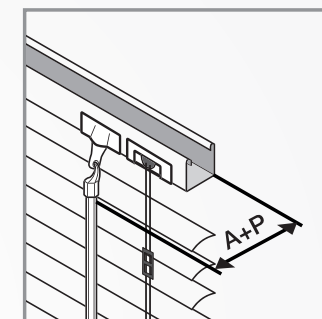

Veneziana 25

Ingombri tenda (millimetri)

Ingombri Veneziana 25

VISTA DI LATO:
attacco a parete
(con supporto standard)

VISTA DI LATO:
attacco a soffitto
(con supporto standard)

Profili

Ingombri staffetta

Ingombri di impacchettamento

ALTEZZA AT:
altezza tenda discesa

ALTEZZA AI:
altezza tenda
impacchettata

ASTA E PROFILO (A+P):
fermacorda più orientatore = 3,5 cm

INGOMBRI (MISURE IN CM)						
ALTEZZA AT	50	100	150	200	250	300
ALTEZZA AI	5,1	6,9	8,7	10,5	12,3	14,1

ALTEZZA STANDARD ASTA IN PLEXIGLASS (MISURE IN CM)	
ALTEZZA VENEZIANA	ALTEZZA ASTA
Fino a 100 cm	50
Da 101 cm a 230 cm	100
Oltre 231 cm	150