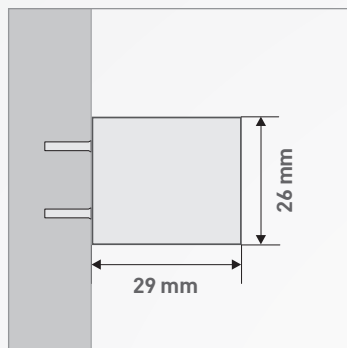

Veneziana 25

Ingombri tenda (millimetri)

Ingombri Veneziana 25

VISTA DI LATO:
attacco a parete
(con supporto standard)

VISTA DI LATO:
attacco a soffitto
(con supporto standard)

Profili

Ingombri staffetta

Ingombri di impacchettamento

ALTEZZA AT:
altezza tenda discesa

ALTEZZA AI:
altezza tenda
impacchettata

ASTA E PROFILO (A+P):
fermacorda più orientatore = 3,5 cm

INGOMBRI (MISURE IN CM)						
ALTEZZA AT	50	100	150	200	250	300
ALTEZZA AI	5,1	6,9	8,7	10,5	12,3	14,1

ALTEZZA STANDARD ASTA IN PLEXIGLASS (MISURE IN CM)	
ALTEZZA VENEZIANA	ALTEZZA ASTA
Fino a 100 cm	50
Da 101 cm a 230 cm	100
Oltre 231 cm	150