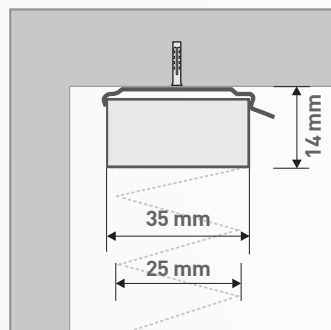

Tenda a Plissé 25

Ingombri tenda (millimetri)

Ingombri Tenda **PLISSÈ 25** con fissaggio a soffitto

VISTA DI LATO:
con supporto standard

Ingombri Tenda **PLISSÈ 25** con fissaggio a parete

VISTA DI LATO:
con supporto a parete 30x30