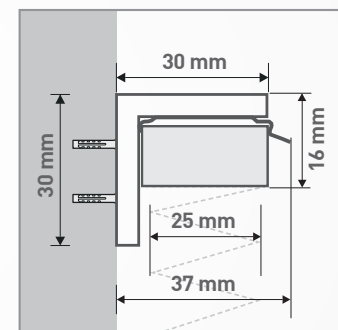

Tenda a Plissé 25

Ingombri tenda (millimetri)

Ingombri Tenda **PLISSÈ 25** con fissaggio a soffitto

VISTA DI LATO:
con supporto standard

Ingombri Tenda **PLISSÈ 25** con fissaggio a parete

VISTA DI LATO:
con supporto a parete 30x30