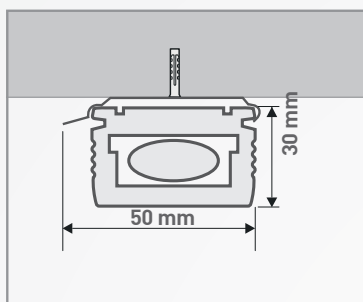

Tenda a Verticale

Ingombri tenda (millimetri)

Ingombri Tenda **Verticale** fissaggio a soffitto (con supporto standard)

Ingombri Tenda **Verticale** con fissaggio a parete (con supporto allungabile ad "L")

Misura
fascie
di tessuto

Ingombri **IMPACCHETAMENTO**

INGOMBRI (MISURE IN CM)						
LARGHEZZA LX	100	200	300	400	500	600
LARGHEZZA LY	8	16	24	32	40	48

INGOMBRI (MISURE IN CM)						
LARGHEZZA LX	100	200	300	400	500	600
LARGHEZZA LY	4	8	12	16	20	24

Numero bande in base alla larghezza della tenda

Per larghezza si intende la misura della tenda aperta e stesa.

BANDA DA 127 mm		BANDA DA 127 mm	
Num Teli	Larghez. in cm	Num Teli	Larghez. in cm
3	36,5	27	310,7
4	48	28	322
5	59,5	29	333,5
6	71	30	345
7	82,5	31	356,3
8	94	32	367,8
9	105,5	33	379,2
10	117	34	390,5
11	128,5	35	402
12	140	36	413,5
13	151	37	423
14	162	38	433
15	173,5	39	444
16	185	40	445
17	196,5	41	467
18	208	42	478
19	219,5	43	490
20	231	44	512
21	242,3	45	524
22	253,5	46	535
23	265	47	546
24	276,5	48	558
25	288	49	568
26	299,3	50	580