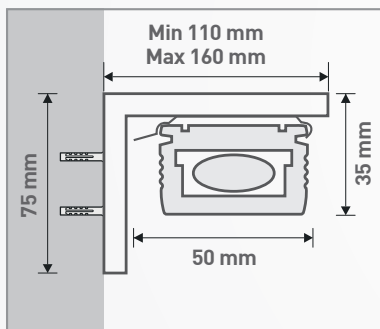

Tenda a Verticale

Ingombri tenda (millimetri)

Ingombri Tenda **Verticale** fissaggio a soffitto (con supporto standard)

Ingombri Tenda **Verticale** con fissaggio a parete (con supporto allungabile ad "L")

Misura
fascie
di tessuto

Ingombri **IMPACCHETAMENTO**

INGOMBRI (MISURE IN CM)						
LARGHEZZA LX	100	200	300	400	500	600
LARGHEZZA LY	8	16	24	32	40	48

INGOMBRI (MISURE IN CM)						
LARGHEZZA LX	100	200	300	400	500	600
LARGHEZZA LY	4	8	12	16	20	24

Numero bande in base alla larghezza della tenda

Per larghezza si intende la misura della tenda aperta e stesa.

BANDA DA 127 mm		BANDA DA 127 mm	
Num Teli	Larghez. in cm	Num Teli	Larghez. in cm
3	36,5	27	310,7
4	48	28	322
5	59,5	29	333,5
6	71	30	345
7	82,5	31	356,3
8	94	32	367,8
9	105,5	33	379,2
10	117	34	390,5
11	128,5	35	402
12	140	36	413,5
13	151	37	423
14	162	38	433
15	173,5	39	444
16	185	40	445
17	196,5	41	467
18	208	42	478
19	219,5	43	490
20	231	44	512
21	242,3	45	524
22	253,5	46	535
23	265	47	546
24	276,5	48	558
25	288	49	568
26	299,3	50	580