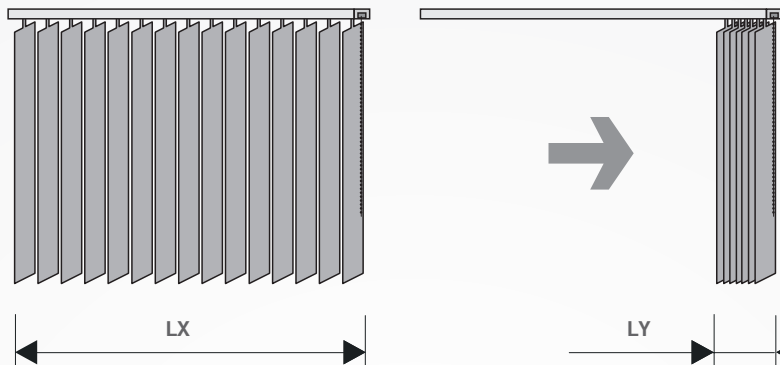

Tenda a Verticale

Ingombri tenda (millimetri)

Ingombri Tenda **Verticale** fissaggio a soffitto (con supporto standard)

Ingombri Tenda **Verticale** con fissaggio a parete (con supporto allungabile ad "L")

Misura
fascie
di tessuto

Ingombri **IMPACCHETAMENTO**

INGOMBRI (MISURE IN CM)						
LARGHEZZA LX	100	200	300	400	500	600
LARGHEZZA LY	8	16	24	32	40	48

INGOMBRI (MISURE IN CM)						
LARGHEZZA LX	100	200	300	400	500	600
LARGHEZZA LY	4	8	12	16	20	24

Numero bande in base alla larghezza della tenda

Per larghezza si intende la misura della tenda aperta e stesa.

BANDA DA 127 mm		BANDA DA 127 mm	
Num Teli	Larghez. in cm	Num Teli	Larghez. in cm
3	36,5	27	310,7
4	48	28	322
5	59,5	29	333,5
6	71	30	345
7	82,5	31	356,3
8	94	32	367,8
9	105,5	33	379,2
10	117	34	390,5
11	128,5	35	402
12	140	36	413,5
13	151	37	423
14	162	38	433
15	173,5	39	444
16	185	40	445
17	196,5	41	467
18	208	42	478
19	219,5	43	490
20	231	44	512
21	242,3	45	524
22	253,5	46	535
23	265	47	546
24	276,5	48	558
25	288	49	568
26	299,3	50	580