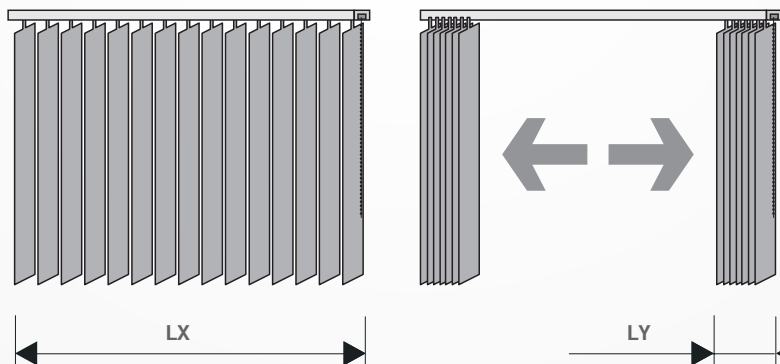

Tenda a Verticale

Ingombri tenda (millimetri)

Ingombri Tenda **Verticale** fissaggio a soffitto (con supporto standard)

Ingombri Tenda **Verticale** con fissaggio a parete (con supporto allungabile ad "L")

Misura
fascie
di tessuto

Ingombri **IMPACCHETAMENTO**

INGOMBRI (MISURE IN CM)						
LARGHEZZA LX	100	200	300	400	500	600
LARGHEZZA LY	8	16	24	32	40	48

INGOMBRI (MISURE IN CM)						
LARGHEZZA LX	100	200	300	400	500	600
LARGHEZZA LY	4	8	12	16	20	24

Numero bande in base alla larghezza della tenda

Per larghezza si intende la misura della tenda aperta e stesa.

BANDA DA 127 mm		BANDA DA 127 mm	
Num Teli	Larghez. in cm	Num Teli	Larghez. in cm
3	36,5	27	310,7
4	48	28	322
5	59,5	29	333,5
6	71	30	345
7	82,5	31	356,3
8	94	32	367,8
9	105,5	33	379,2
10	117	34	390,5
11	128,5	35	402
12	140	36	413,5
13	151	37	423
14	162	38	433
15	173,5	39	444
16	185	40	445
17	196,5	41	467
18	208	42	478
19	219,5	43	490
20	231	44	512
21	242,3	45	524
22	253,5	46	535
23	265	47	546
24	276,5	48	558
25	288	49	568
26	299,3	50	580