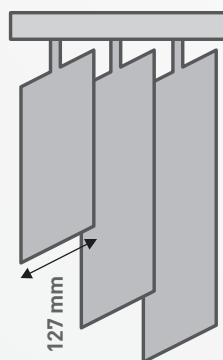

Tenda a Verticale

Ingombri tenda (millimetri)

Ingombri Tenda **Verticale** fissaggio a soffitto (con supporto standard)

Ingombri Tenda **Verticale** con fissaggio a parete (con supporto allungabile ad "L")

Misura
fascie
di tessuto

Ingombri **IMPACCHETAMENTO**

INGOMBRI (MISURE IN CM)						
LARGHEZZA LX	100	200	300	400	500	600
LARGHEZZA LY	8	16	24	32	40	48

INGOMBRI (MISURE IN CM)						
LARGHEZZA LX	100	200	300	400	500	600
LARGHEZZA LY	4	8	12	16	20	24

Numero bande in base alla larghezza della tenda

Per larghezza si intende la misura della tenda aperta e stesa.

BANDA DA 127 mm		BANDA DA 127 mm	
Num Teli	Larghez. in cm	Num Teli	Larghez. in cm
3	36,5	27	310,7
4	48	28	322
5	59,5	29	333,5
6	71	30	345
7	82,5	31	356,3
8	94	32	367,8
9	105,5	33	379,2
10	117	34	390,5
11	128,5	35	402
12	140	36	413,5
13	151	37	423
14	162	38	433
15	173,5	39	444
16	185	40	445
17	196,5	41	467
18	208	42	478
19	219,5	43	490
20	231	44	512
21	242,3	45	524
22	253,5	46	535
23	265	47	546
24	276,5	48	558
25	288	49	568
26	299,3	50	580